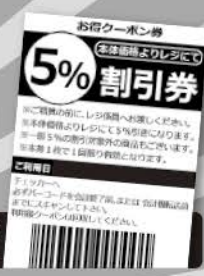

(税込各105.84円)

天乃屋
歌舞伎揚
11枚

本体価格

178円

(税込192.24円)

笠懸店・有馬店・太田飯塚店
宝泉店・館林美園店
特別企画

土・日2日間

1,000円(税抜)
以上お買上げで

火・水・木・金に使える

5%割引

本体価格よりレジにて

クーポンをレジプリンターから発券!!

※一部割引対象外の商品がございます。
※他の割引企画との併用はできません。

4月30日(THU)まで 一部商品

早期割引受付中!

詳しくはパンフレット
または、ホームページを
ご確認ください。

※チラシ掲載売価について、商品ごとに「本体価格」と「税込価格」を併記しています。※フレッセイポイントカードをお忘れの場合は商品ポイントの後日加算はできません。※ボーナスポイントはフレッセイポイント3倍または5倍等の対象外となります。

本日大安 **4/9 木** 限り

〈三重県産〉サンフルーツ
1個

本体価格 **98**円
(税込105.84円)

アサヒ **三ツ矢**
サイダー缶
250ml×30缶
1ケース